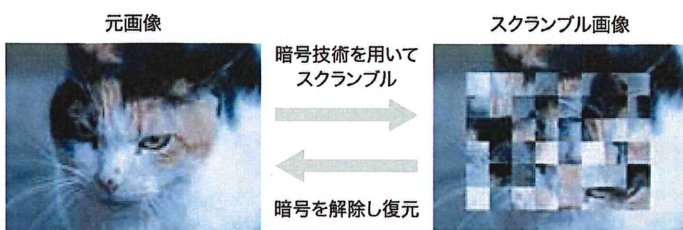

おもて面

うら面

住民票データ

けん制文字

けん制文字

スクランブル画像

QRコード

偽造防止検出画像

### 【スクランブル画像】

証明書データに暗号処理を施し、生成したスクランブル画像をうら面に印刷します。問い合わせサイト(次ページ参照)を通じて、暗号を解除した画像がパソコンの画面に表示されるので、おもて面と見比べて内容が改ざんされていないことを確認できます。